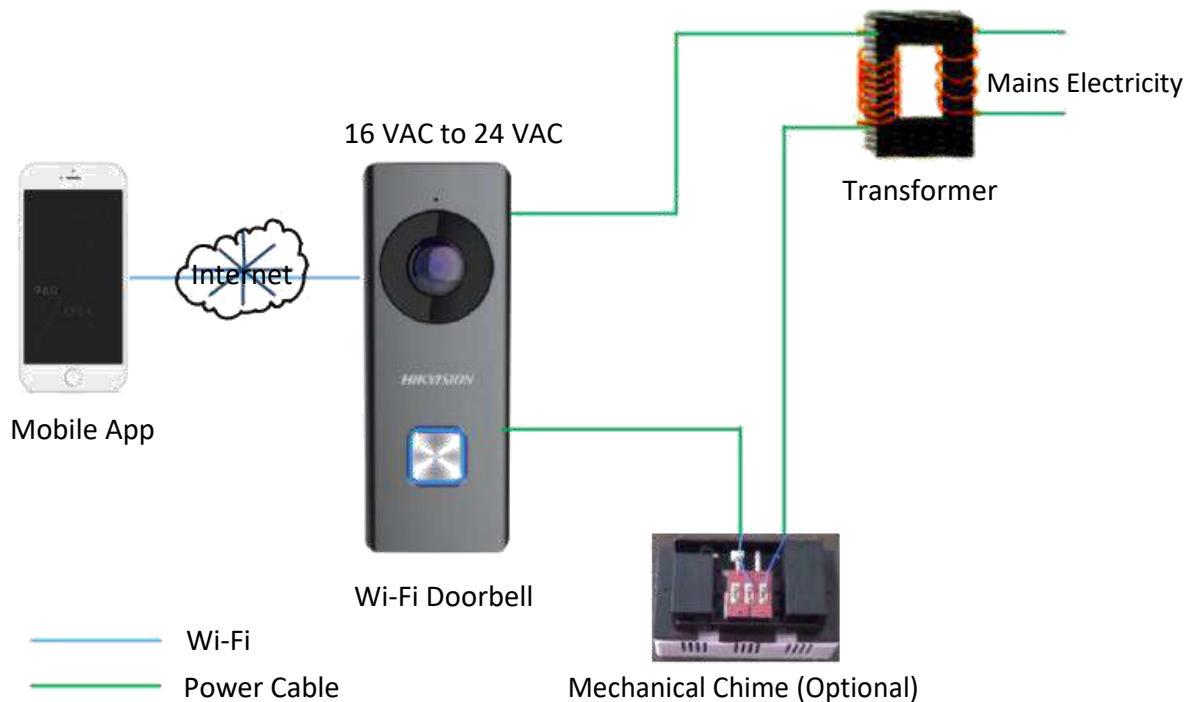

Типова схема підключення

Доступні моделі

DS-KB6003-WIP

Distributed by