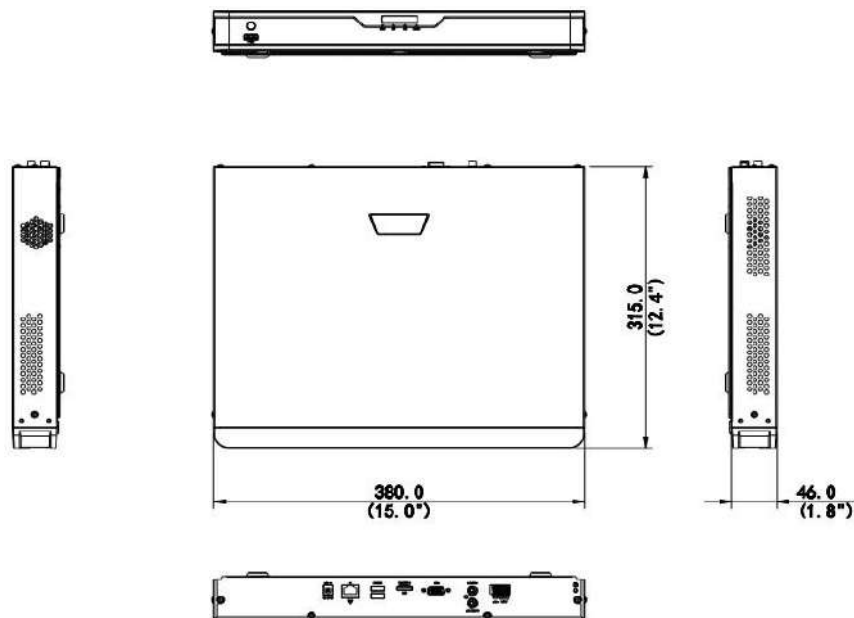

USB порт	Задня панель: 2 x USB2.0, Лицева панель: 1 x USB2.0
Тривожні входи	4
Тривожний вихід	1
Загальні	
Живлення	12В постійного струму, потужність споживання ≤ 5 Вт (без HDD)
Експлуатаційні характеристики	-10°C ~ + 55°C, вологість ≤ 90% RH (без конденсату)
Габарити (ШxГxВ), мм	380 × 315 × 46
Маса виробу (без HDD) , кг	≤ 2.18

Габарити