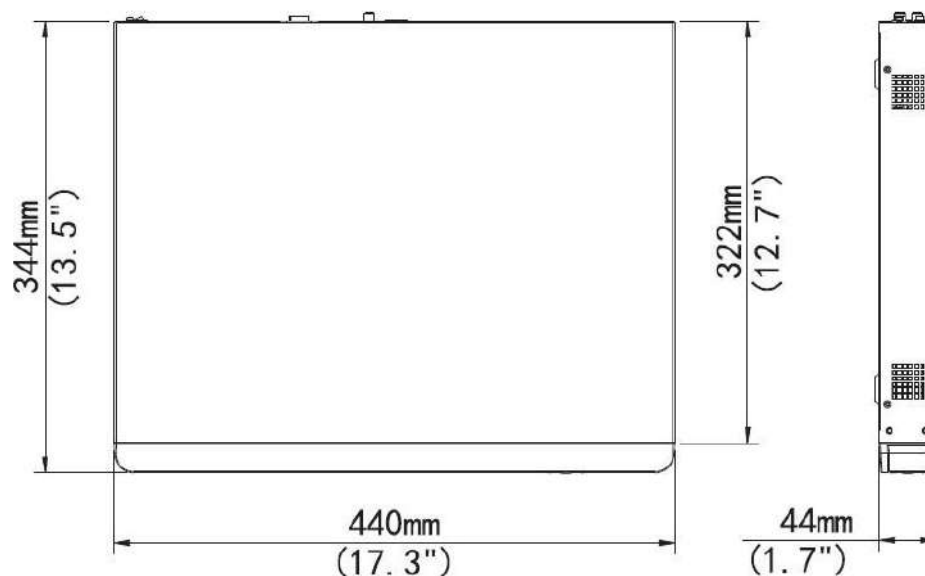

USB порт	Задня панель: 1 x USB2.0, 1 x USB3.0 Лицева панель: 1 x USB2.0
Послідовні порти	1 x RS485, 1 X RS232
Тривожні входи	16 входів
Тривожні виходи	4 виходи
Загальні	
Живлення	12В постійного струму, потужність споживання ≤ 12 Вт (без HDD)
Експлуатаційні характеристики	-10°C ~ + 55°C, вологість ≤ 90% RH (без конденсату)
Габарити (ШxГxВ), мм	440 × 344 × 44
Маса виробу (без HDD) , кг	≤ 3.14

Габарити